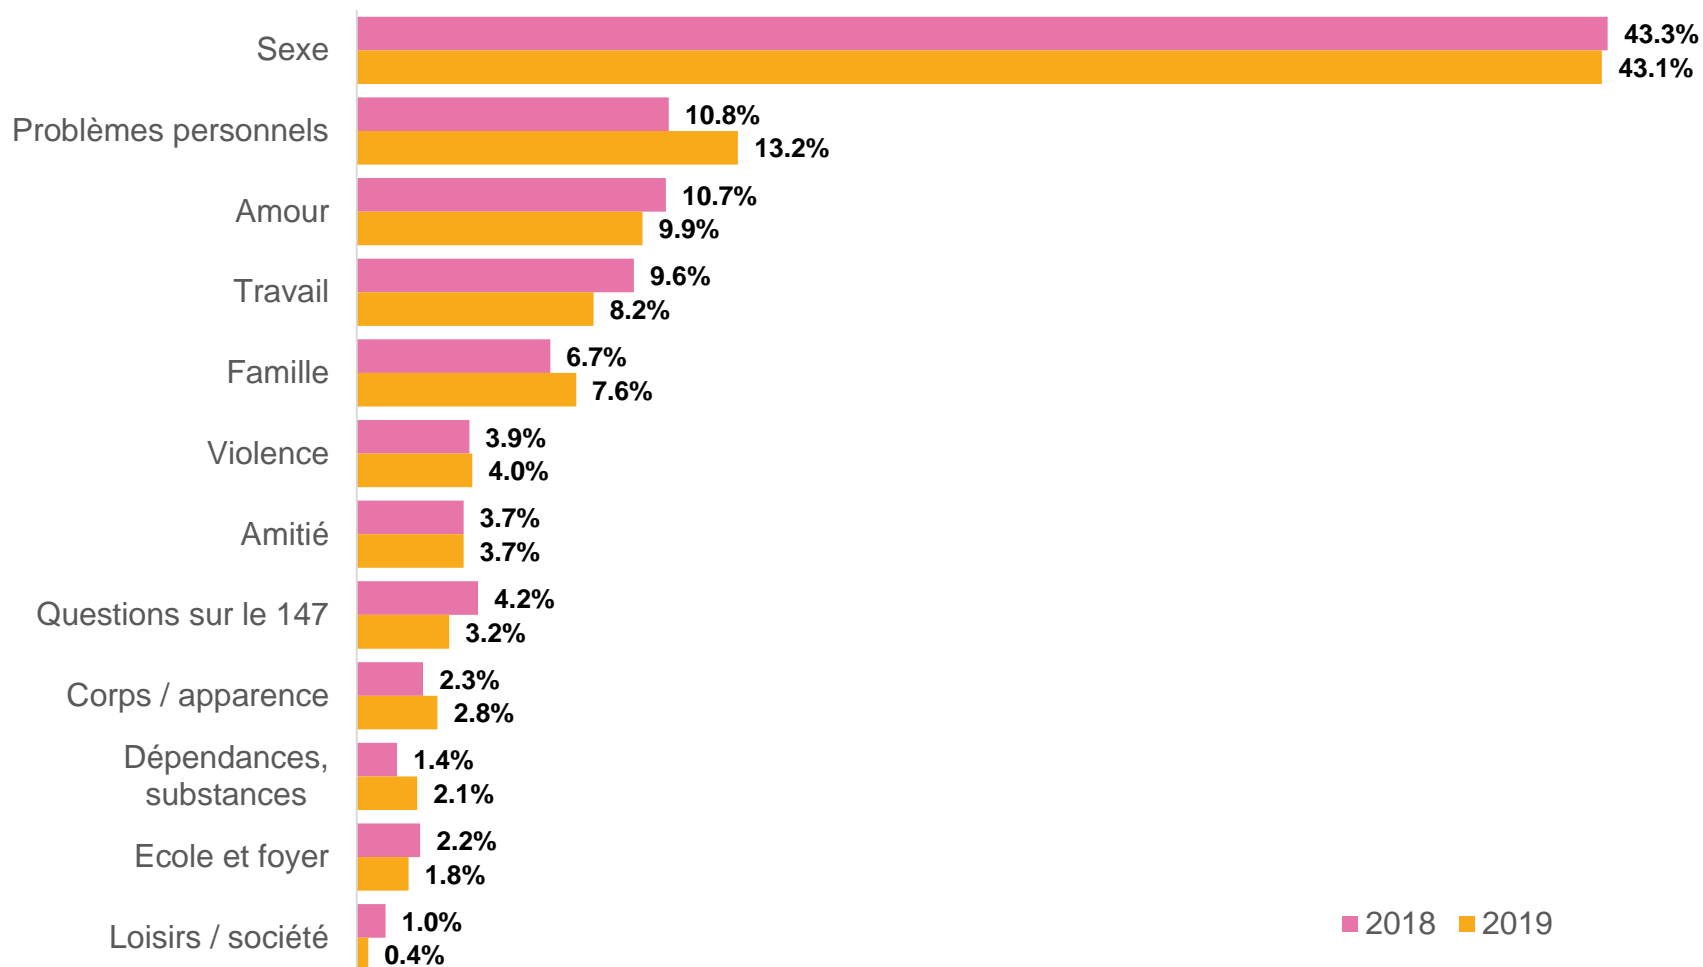

Les sujets les plus fréquents concernant les problèmes personnels

Proportion des contacts directs des groupes thématiques (téléphone, SMS, e-mail, chat)

	2012	2013	2014	2015	2016	2017	2018	2019
— Pensées suicidaires	2.1	2.4	2.9	3.2	3.1	4.7	7.7	9.3
— Crise / aide	3.5	3.7	3.8	4	4	4.2	3.9	3.8
— Peur	2.5	2.2	2.5	2.7	3.2	3.4	4.3	3.6
— Etat dépressif	1.2	1.6	1.9	1.9	2.5	3	4.2	4.6
— Maladie psychique	1.2	1.3	1.7	2	2.4	2.8	3.5	3.5
— Automutilation	1	1.3	1.5	1.6	1.6	1.6	2.7	2.6
— Estime de soi	0.9	0.9	1	1.2	1.4	1.4	1.5	1.5

Sujet « sexualité » le plus souvent lu en ligne

Proportion des groupes de sujets dans les pages consultées en ligne : 147.ch

Le chat entre jeunes est populaire

Nombre de consultations par an (à partir d'avril 2018)