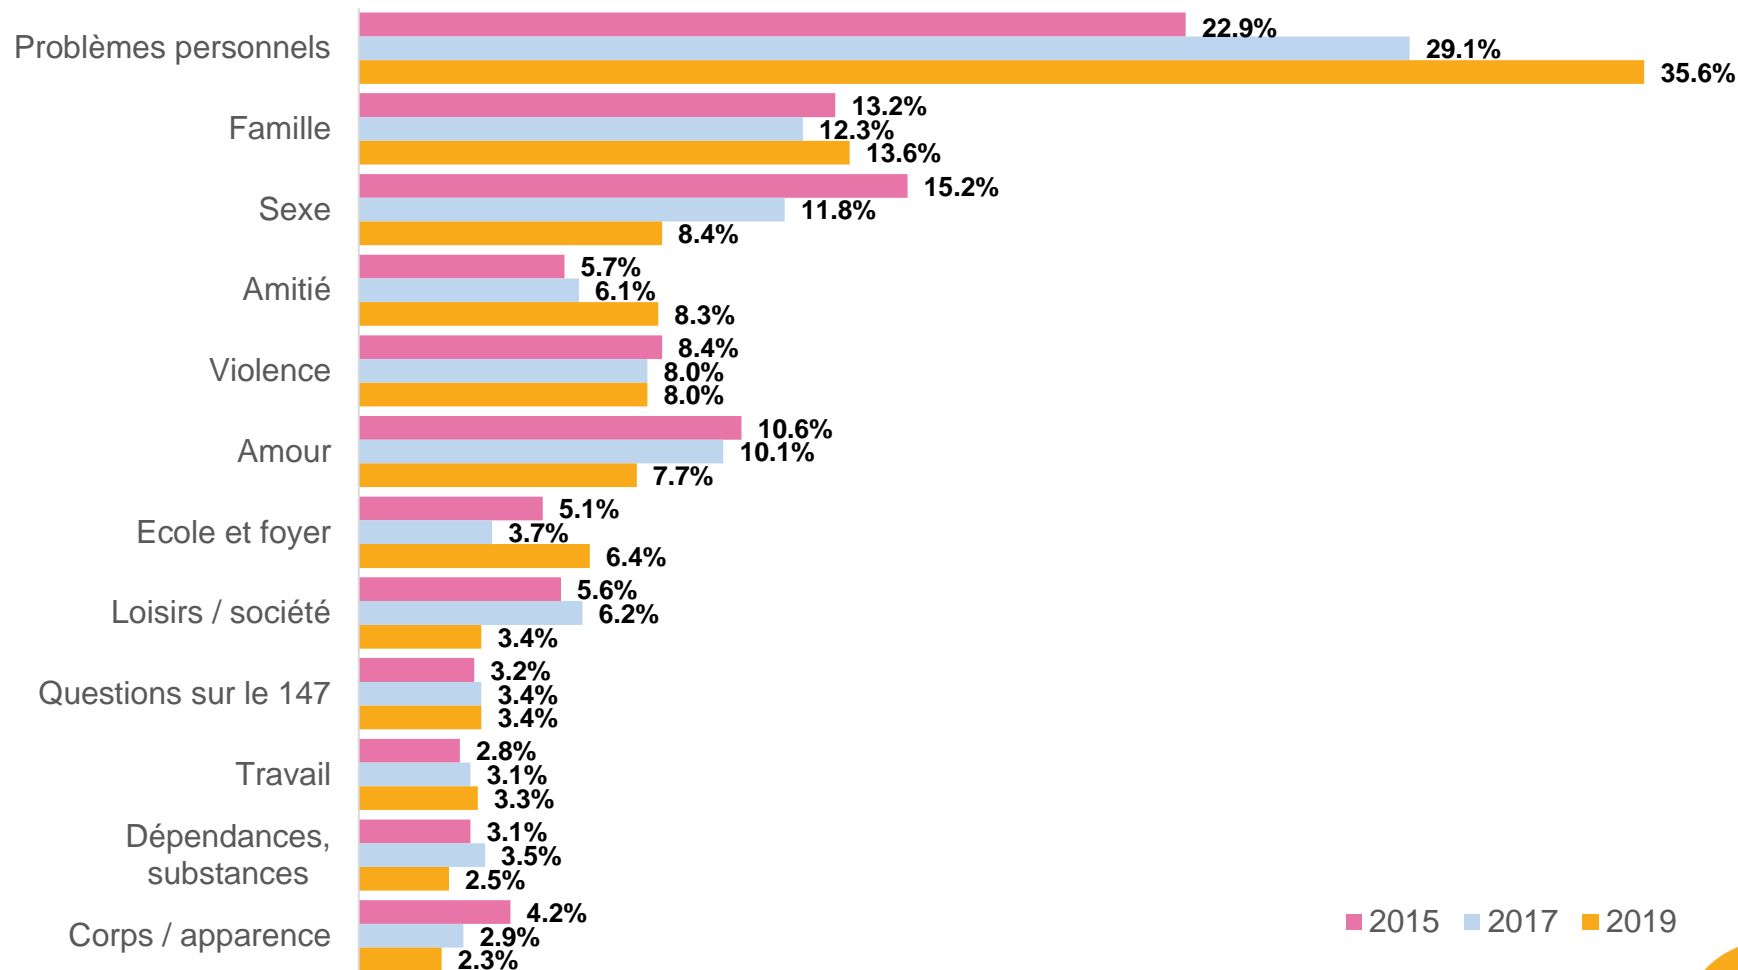

« BAROMÈTRE DES SOUCIS »

Statistiques conseils + aide 147

Les enfants et les jeunes en Suisse

Lausanne, mars 2020

Proportion croissante de « problèmes personnels »

Proportion des contacts directs des groupes thématiques (téléphone, SMS, e-mail, chat)

Les sujets les plus fréquents concernant les problèmes personnels

Proportion des contacts directs des groupes thématiques (téléphone, SMS, e-mail, chat)

	2012	2013	2014	2015	2016	2017	2018	2019
— Pensées suicidaires	2.1	2.4	2.9	3.2	3.1	4.7	7.7	9.3
— Crise / aide	3.5	3.7	3.8	4	4	4.2	3.9	3.8
— Peur	2.5	2.2	2.5	2.7	3.2	3.4	4.3	3.6
— Etat dépressif	1.2	1.6	1.9	1.9	2.5	3	4.2	4.6
— Maladie psychique	1.2	1.3	1.7	2	2.4	2.8	3.5	3.5
— Automutilation	1	1.3	1.5	1.6	1.6	1.6	2.7	2.6
— Estime de soi	0.9	0.9	1	1.2	1.4	1.4	1.5	1.5

Sujet « sexualité » le plus souvent lu en ligne

Proportion des groupes de sujets dans les pages consultées en ligne : 147.ch

Le chat entre jeunes est populaire

Nombre de consultations par an (à partir d'avril 2018)