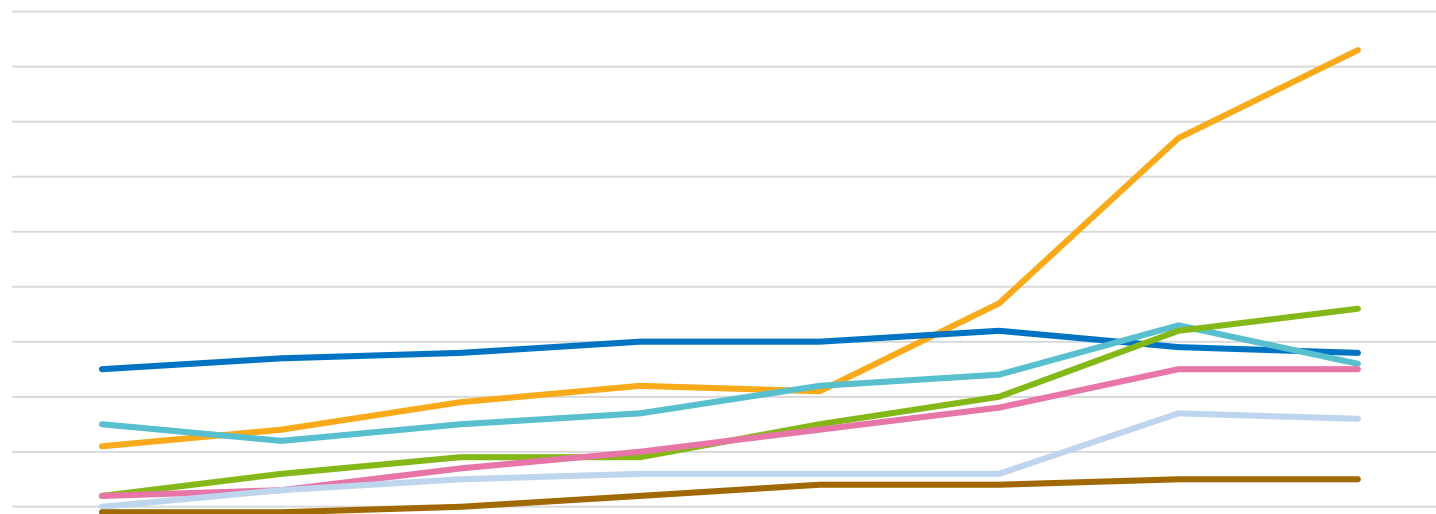

« BAROMÈTRE DES SOUCIS »

Statistiques conseils + aide 147

Les enfants et les jeunes en Suisse

Lausanne, mars 2020

Proportion croissante de « problèmes personnels »

Proportion des contacts directs des groupes thématiques (téléphone, SMS, e-mail, chat)

Les sujets les plus fréquents concernant les problèmes personnels

Proportion des contacts directs des groupes thématiques (téléphone, SMS, e-mail, chat)

	2012	2013	2014	2015	2016	2017	2018	2019
— Pensées suicidaires	2.1	2.4	2.9	3.2	3.1	4.7	7.7	9.3
— Crise / aide	3.5	3.7	3.8	4	4	4.2	3.9	3.8
— Peur	2.5	2.2	2.5	2.7	3.2	3.4	4.3	3.6
— Etat dépressif	1.2	1.6	1.9	1.9	2.5	3	4.2	4.6
— Maladie psychique	1.2	1.3	1.7	2	2.4	2.8	3.5	3.5
— Automutilation	1	1.3	1.5	1.6	1.6	1.6	2.7	2.6
— Estime de soi	0.9	0.9	1	1.2	1.4	1.4	1.5	1.5

Sujet « sexualité » le plus souvent lu en ligne

Proportion des groupes de sujets dans les pages consultées en ligne : 147.ch

Le chat entre jeunes est populaire

Nombre de consultations par an (à partir d'avril 2018)